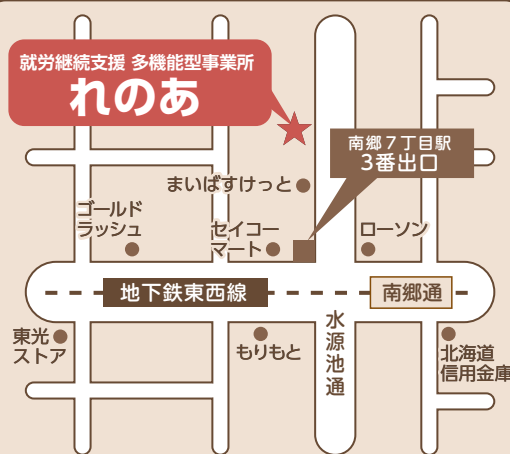

# 「れのあ」ってこんなところ

白石区にある就労継続支援 多機能型事業所です